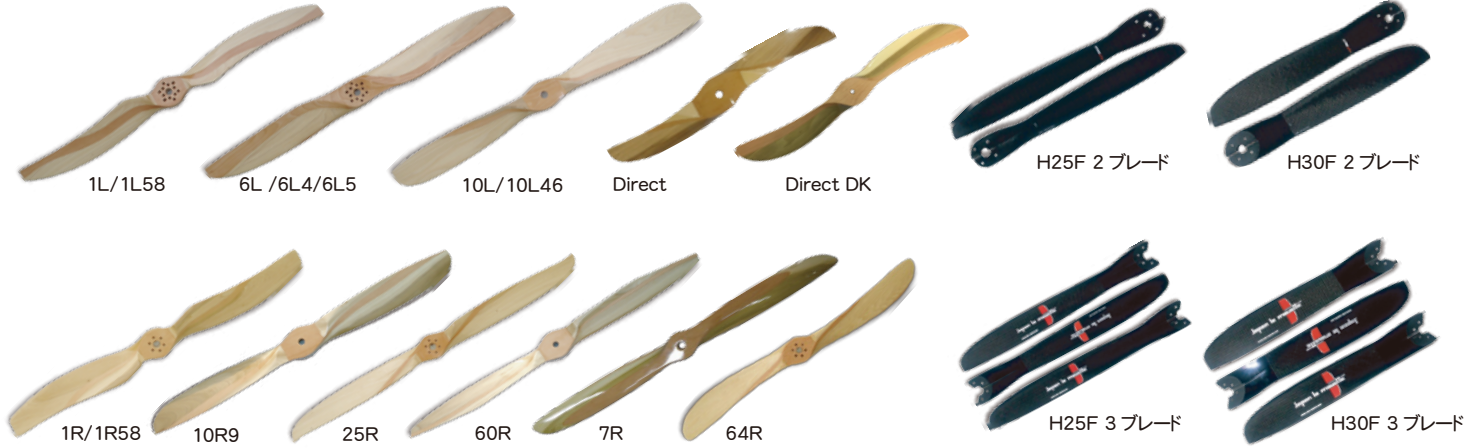

Propeller ■プロペラ

■Japan la mouette 木製プロペラ各種 (1タイプ穴加工サービス)

弊社では1モデルあたり10種類のピッチがあり、様々なエンジン、リダクションの構成で数百回の推力テストを行った結果使用する構成に合ったプロペラをご提供できます。基本カラーは、木目となります。デザインの施された柄付きや、ブラック等のプロペラもお取り扱いがございます。カラーオプション +¥1,000 (税込 ¥1,100)

また、木製オリジナルプロペラも28,000円 (税込 ¥30,800) から試作出来ますのでお問い合わせください。

追加の穴加工は別料金 ¥1,000 (税込 ¥1,100) で賜ります。

プロペラをご注文の際は以下の情報が必要です。

①エンジン名 ②減速比 ③プロペラの長さ ④ご希望のプロペラのモデル名 ⑤取り付け穴情報 (ボルト径 / 穴の対角線長 / 穴の数) ⑥センター穴の直径

Propeller ■木製プロペラ ㊦

左回転対応表	1L	6L4/5	6L	1L58	10L46	10L	Direct	Direct DK
	110cm-132cm	-132cm	125cm-132cm	96/100/106cm	88cm/98cm	110/115/125cm	70cm-100cm	70cm-100cm
BlackDevil エンジン用	2.2 ~ 2.88	2.2 ~ 2.88		2.2 ~ 2.88	2.6	2.2 ~ 2.6	1.0	
C-Max エンジン用	2.6 ~ 3.0	2.6 ~ 3.0		2.6 ~ 2.8	2.8 ~ 3.0	2.6 ~ 3.0		
DK エンジン用	2.2 ~ 2.5				2.5			1.0
Easy100 エンジン用	3.3 ~ 3.8	3.3 ~ 3.8		3.3 ~ 3.8		3.3 ~ 3.8		
Mini2Plus エンジン用	2.26 ~ 3.11	2.26 ~ 3.11	2.6 ~ 3.11	2.26 ~ 2.42	2.6 ~ 3.11	2.26 ~ 2.6		
Mini4 エンジン用	2.45 ~ 2.97	2.45 ~ 2.97	2.8 ~ 2.97	2.45 ~ 2.8	2.97	2.45 ~ 2.8		
Moster エンジン用	2.68 ~ 2.87	2.68 ~ 2.87	2.87	2.68 ~ 2.71	2.87	2.68 ~ 2.87		
Solo エンジン用	2.05 ~ 2.97	2.25 ~ 2.97	2.8 ~ 2.97	2.05 ~ 2.8	2.97	2.46 ~ 2.97	1.0	
Thor 190 light エンジン用	2.83	2.83			2.83	2.83		
税込価格	¥19,800			¥22,000				

■カーボンプロペラ ㊦

2 ブレード		3 ブレード	
H25F	H30F	H25F	H30F
	○	○	○
	○	○	○
○	○	○	○
○	○	○	○
○	○	○	○
○	○	○	○
○	○	○	○
○	○	○	○
○	○	○	○
○	○	○	○
¥44,000	¥50,600	¥66,000	¥75,900

右回転対応表	1R	60R	1R58	10R/10R9	25R	64R	7R
	110cm-132cm	122cm-132cm	96/100/106cm	115/120/125cm	115/120/125cm	115cm	115/122/125cm
Fly100Evo エンジン用	3.3 ~ 4.0	3.3 ~ 4.0	3.3 ~ 4.0	3.3 ~ 4.0	3.3 ~ 4.0	3.3 ~ 3.65	3.3 ~ 3.65
ATOM80 エンジン用	3.6 ~ 3.8	3.6 ~ 3.8	3.6 ~ 3.8	3.6 ~ 3.8	3.6 ~ 3.8	3.6 ~ 3.8	3.6 ~ 3.8
R120 エンジン用	4.0	4.0	4.0	4.0	4.0		
Raket120 エンジン用	3.0 ~ 4.0	3.0 ~ 4.0	3.0 ~ 4.0	3.0 ~ 4.0	3.0 ~ 4.0	3.0 ~ 4.0	3.3 ~ 3.6(4.0)
Ros エンジン用	4.0	4.0	4.0	4.0	4.0		
Sky100 エンジン用	4.0	4.0	4.0	4.0	4.0	4.0	
Thor100 エンジン用	3.43	3.43	3.43	3.43	3.43		
Top80 エンジン用	3.2 ~ 3.84	3.2 ~ 3.84	3.2 ~ 3.84	3.2 ~ 3.84	3.2 ~ 3.84	3.2 ~ 3.84	3.6 ~ 3.84
Thor200EVO エンジン用	3.63			3.63			
税込価格	¥19,800			¥22,000			

2 ブレード		3 ブレード	
H25F	H30F	H25F	H30F
○	○	○	○
○	○	○	○
○	○	○	○
○	○	○	○
○	○	○	○
○	○	○	○
○	○	○	○
○	○	○	○
○	○	○	○
○	○	○	○
○	○	○	○
¥44,000	¥50,600	¥66,000	¥75,900

※上記一覧は代表的なエンジン対応表です。枠内のリダクション比を見て、プロペラ選定してください。その他のエンジンについても対応出来ますのでお問い合わせください。

■APCO
プロペラカバー ㊦
¥4,500
(税込 ¥4,950)

143cm × 22cm

68cm × 9.5cm

■APCO 2pc ㊦
プロペラカバー
スリム (125cm まで)
細身カーボン用
¥4,600
(税込 ¥5,060)