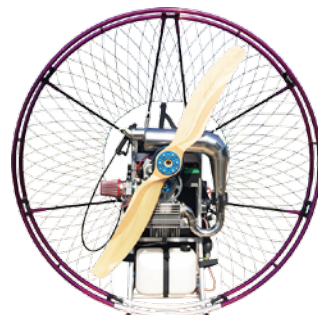

PARAMOTOR PARTS

■ Custom UP fly フレームセット

スイングバータイプ

シングルでもないダブルでもない空力設計のアルマイト加工ケージ採用で洗練されたデザインのユニットに仕上げました。4分割ケージはプラスチックコネクタにより完全に一体化され、ゆがみのないフレームとなっています。そしてエンジンマウントは様々なエンジンに対応したマルチマウントを採用して多様なエンジンを搭載可能です。

対応エンジン

Atom80、raket120(減速機構によっては搭載できない場合もございます。)、Fly 100EVO、mini2 Plus、Moster、Top80、SKY、EOS、Polini、HE、Black Devil

サイズ	ケージタイプ	内径	価格
L	幅広シングルタイプ	138cm	オープンプライス

■ Custom Feather アルミ合金製フレームセット

ダブルケージタイプ

SMタイプ

D-バータイプ / スイングバータイプ